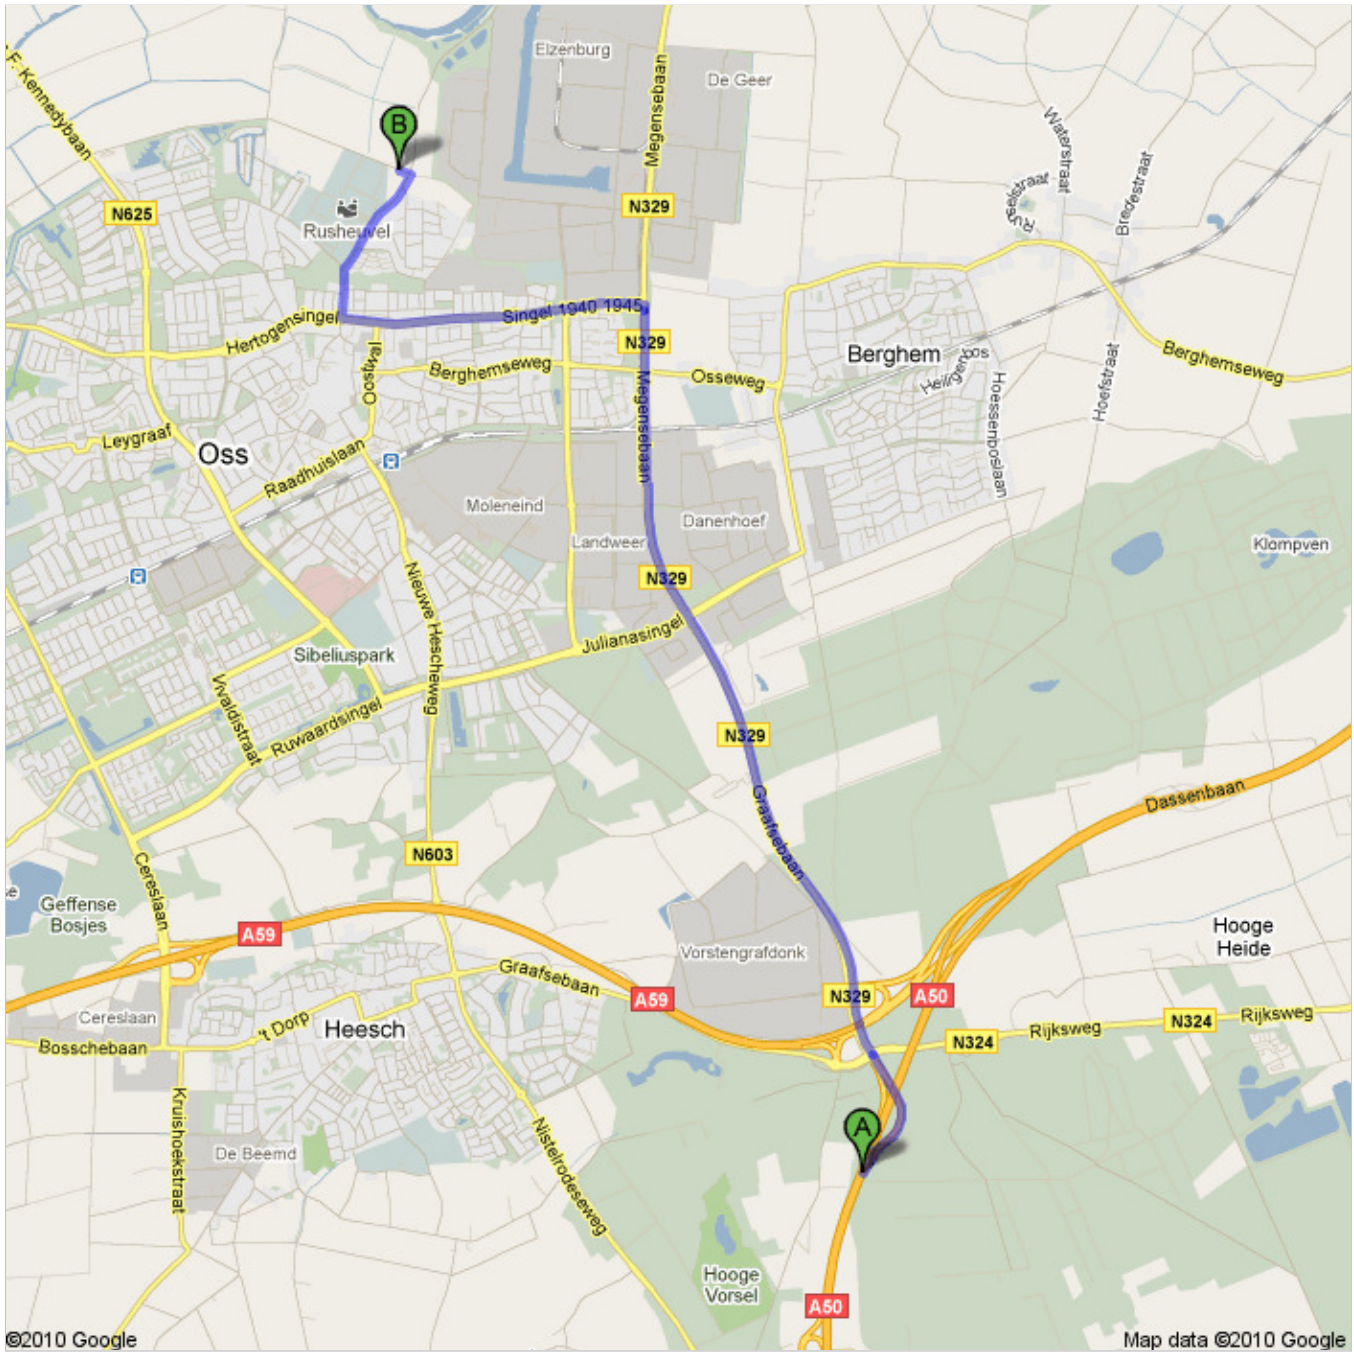

Routebeschrijving naar Spitsbergerweg 8,8 km – ca. 13 min.

Het clublokaal ligt op de hoek van de Macharensesweg en de Spitsbergerweg
De GPS coördinaten zijn: 51.780763,5.530239

 Afslagen 16-Oss

1. Vertrek in noordoostelijke richting op de Afslagen 16-Oss naar Graafsebaan	rijd 850 m totaal 850 m
2. Voeg in op Graafsebaan Ongeveer 4 min.	rijd 3,7 km totaal 4,6 km
3. Weg vervolgen naar Megensebaan/N329 Ongeveer 2 min.	rijd 1,2 km totaal 5,8 km
 4. Sla linksaf bij Singel 1940 1945 Ongeveer 4 min.	rijd 1,9 km totaal 7,7 km
5. Neem op de rotonde de 1ste afslag naar Koornstraat Ongeveer 1 min.	rijd 300 m totaal 8,0 km
 6. Sla rechtsaf bij Macharensesweg Ongeveer 2 min.	rijd 700 m totaal 8,7 km
 7. Neem de 3e afslag links, de Spitsbergerweg op	rijd 69 m totaal 8,8 km

 Spitsbergerweg

Deze aanwijzingen zijn alleen bedoeld om uw reis te plannen. De omstandigheden op de weg kunnen als gevolg van wegwerkzaamheden, verkeersdrukke, het weer of andere situaties afwijken van het resultaat op de kaart. Houd daar bij het plannen van uw reis rekening mee. En niet rechts inhalen of bumperkleven!

Kaartgegevens ©2010 Google

Was de routebeschrijving onjuist? Zoek uw route op maps.google.nl en klik op 'Een probleem melden' in de linkerbenedenhoek.

Videofilmclub OASE ☆

[Een recensie schrijven](#) - [meer informatie](#) »