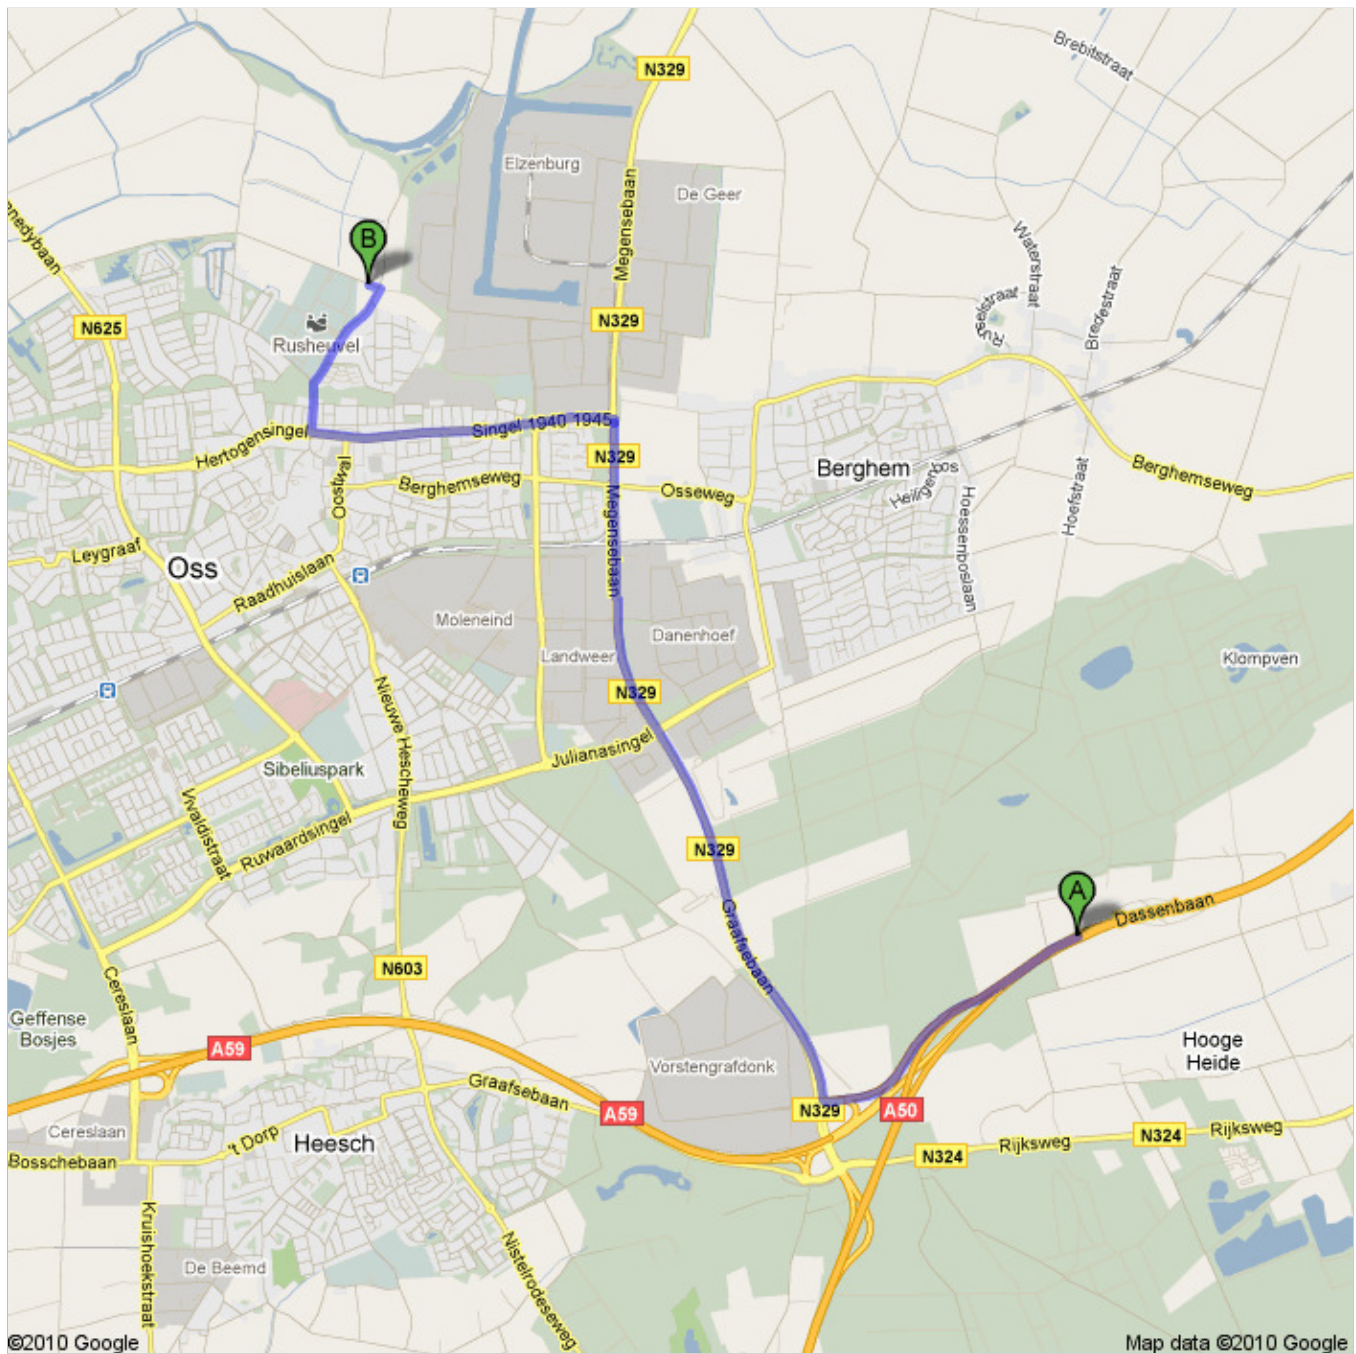

Routebeschrijving naar Spitsbergerweg

9,4 km – ca. 13 min.

Het clublokaal ligt op de hoek van de Macharensesweg en de Spitsbergerweg
De GPS coördinaten zijn: 51.780763,5.530239

A50

-
- | | |
|---|------------------------------|
| 1. Vertrek in zuidwestelijke richting op de A50 | rijd 750 m
totaal 750 m |
|  2. Neem afslag Knooppunt Paalgraven naar N329 richting Heesch
Ongeveer 1 min. | rijd 1,2 km
totaal 1,9 km |
| 3. Volg de borden richting N329/Oss/Berghem en voeg in op de Graafsebaan/N329
Ga verder op de N329
Ongeveer 5 min. | rijd 4,5 km
totaal 6,4 km |
|  4. Sla linksaf bij Singel 1940 1945
Ongeveer 4 min. | rijd 1,9 km
totaal 8,3 km |
| 5. Neem op de rotonde de 1ste afslag naar Koornstraat
Ongeveer 1 min. | rijd 300 m
totaal 8,6 km |
|  6. Sla rechtsaf bij Machareneweg
Ongeveer 2 min. | rijd 700 m
totaal 9,3 km |
|  7. Neem de 3e afslag links, de Spitsbergerweg op | rijd 69 m
totaal 9,4 km |

Spitsbergerweg

Deze aanwijzingen zijn alleen bedoeld om uw reis te plannen. De omstandigheden op de weg kunnen als gevolg van wegwerkzaamheden, verkeersdrukke, het weer of andere situaties afwijken van het resultaat op de kaart. Houd daar bij het plannen van uw reis rekening mee. En niet rechts inhalen of bumperkleven!

Kaartgegevens ©2010 Google

Was de routebeschrijving onjuist? Zoek uw route op maps.google.nl en klik op 'Een probleem melden' in de linkerbenedenhoek.

Videofilmclub OASE ☆

[Een recensie schrijven](#) - [meer informatie](#) »