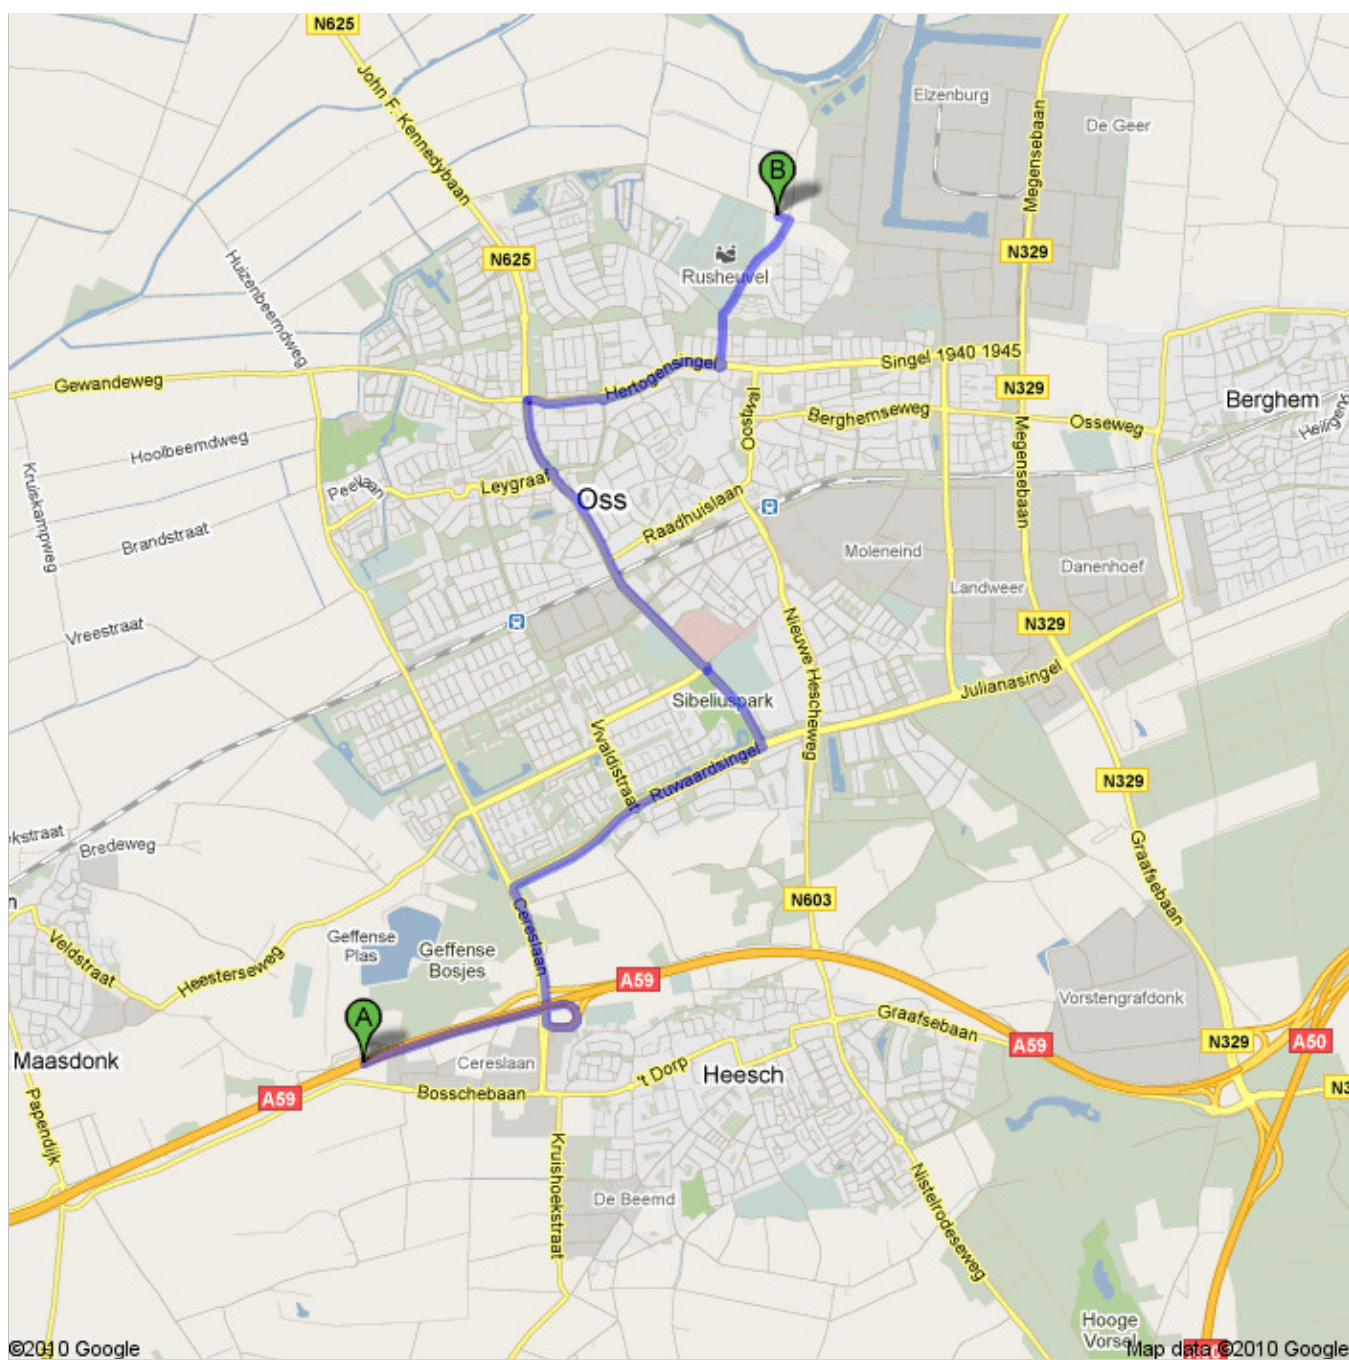

Routebeschrijving naar Spitsbergerweg

9,4 km – ca. 15 min.

Het clublokaal ligt op de hoek van de Macharensesweg en de Spitsbergerweg

De GPS coördinaten zijn: 51.780763,5.530239

A59

	1. Vertrek in oostelijke richting op de A59 naar Afslagen 52-Oss Ongeveer 1 min.	rijd 1,2 km totaal 1,2 km
	2. Neem afslag 52-Oss richting Heesch	rijd 400 m totaal 1,6 km
	3. Houd rechts aan bij de splitsing en volg de borden naar Oss/U42	rijd 54 m totaal 1,7 km
	4. Sla rechtsaf bij Cereslaan Ongeveer 1 min.	rijd 850 m totaal 2,5 km
	5. Sla rechtsaf bij Ruwaardsingel Ga rechtdoor over één rotonde Ongeveer 2 min.	rijd 1,8 km totaal 4,3 km
	6. Sla linksaf bij Doctor Saal van Zwanenbergsingel Ga rechtdoor over één rotonde Ongeveer 3 min.	rijd 1,5 km totaal 5,8 km
	7. Weg vervolgen naar Hertogin Johannasingel	rijd 400 m totaal 6,2 km
	8. Weg vervolgen naar John F. Kennedybaan Ga rechtdoor over één rotonde Ongeveer 2 min.	rijd 800 m totaal 7,0 km
	9. Sla rechtsaf bij Zaltbommelseweg Ongeveer 1 min.	rijd 450 m totaal 7,4 km
	10. Neem op de rotonde de 2e afslag naar Hertogensingel Ongeveer 1 min.	rijd 800 m totaal 8,2 km
	11. Neem op de rotonde de 3e afslag naar Koornstraat Ongeveer 1 min.	rijd 350 m totaal 8,6 km
	12. Sla rechtsaf bij Macharensesweg Ongeveer 2 min.	rijd 700 m totaal 9,3 km
	13. Neem de 3e afslag links, de Spitsbergerweg op	rijd 69 m totaal 9,4 km

Spitsbergerweg

Deze aanwijzingen zijn alleen bedoeld om uw reis te plannen. De omstandigheden op de weg kunnen als gevolg van wegwerkzaamheden, verkeersdruk, het weer of andere situaties afwijken van het resultaat op de kaart. Houd daar bij het plannen van uw reis rekening mee. En niet rechts inhalen of bumperkleven!

Kaartgegevens ©2010 Google

Was de routebeschrijving onjuist? Zoek uw route op maps.google.nl en klik op 'Een probleem melden' in de linkerbenedenhoek.

Videofilmclub OASE ☆

[Een recensie schrijven](#) - [meer informatie](#) »